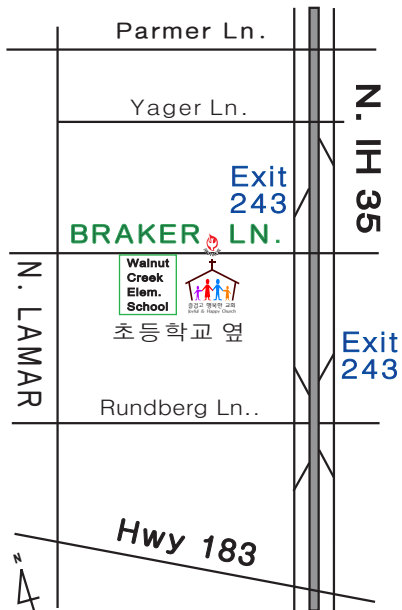

한국어 예배

주일 오전 11시 **한국어와 영어**
동시 통역예배

수요일 **중보기도** : 오전 11시

토요일 **중보기도** : 오전 9시

English Services

Sunday

Worship: 11:00 AM (with Korean)

Wednesday Prayer : 11:00 AM

Saturday Prayer : 9:00 AM

예수찬양교회 Praise Jesus Church

103 W. Braker Ln.
Austin, TX 78753
Ph. (512)977-9977

Email:
kupc@kupc.com

담임목사 *Pastor*
Ph. (512) 301-5353

www.praisejesuschurch.net