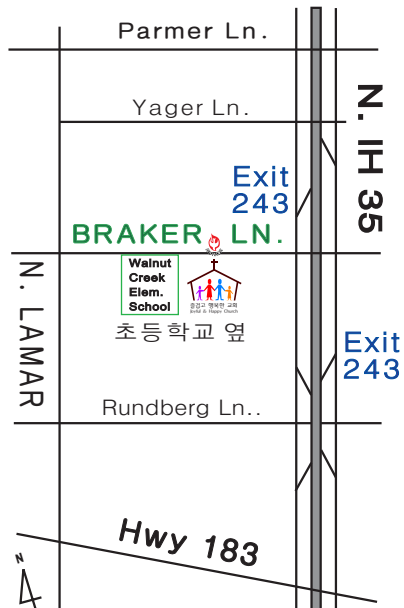

한국어 예배

주일 오전 11시 **한국어와 영어**
동시 통역예배

수요일 **중보기도** : 오전 11시

토요일 **중보기도** : 오전 9시

English Services

Sunday

Worship: 11:00 AM (with Korean)

Wednesday Prayer : 11:00 AM

Saturday Prayer : 9:00 AM

예수찬양교회 Praise Jesus Church

103 W. Braker Ln.
Austin, TX 78753
Ph. (512)977-9977

Email:
kupc@kupc.com

담임목사 *Pastor*
Ph. (512) 301-5353

www.praisejesuschurch.net