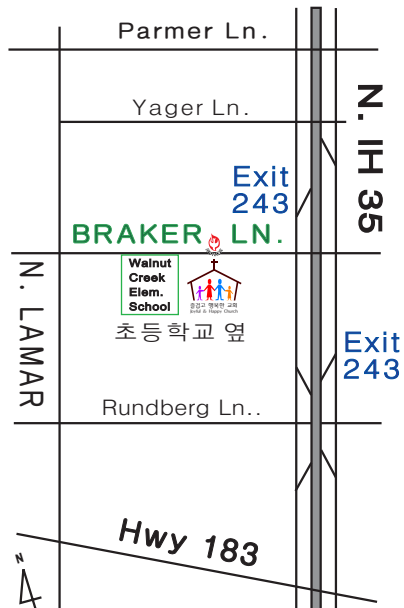

한국어 예배

주일 오전 11시 **한국어와 영어**
동시 통역예배

수요일 **중보기도** : 오전 11시

토요일 **중보기도** : 오전 9시

English Services

Sunday
Worship: 11:00 AM (with Korean)

Wednesday Prayer : 11:00 AM

Saturday Prayer : 9:00 AM

예수찬양교회 Praise Jesus Church

103 W. Braker Ln.
Austin, TX 78753
Ph. (512)977-9977

Email:
kupc@kupc.com

담임목사 *Pastor*
Ph. (512) 301-5353

www.praisejesuschurch.net