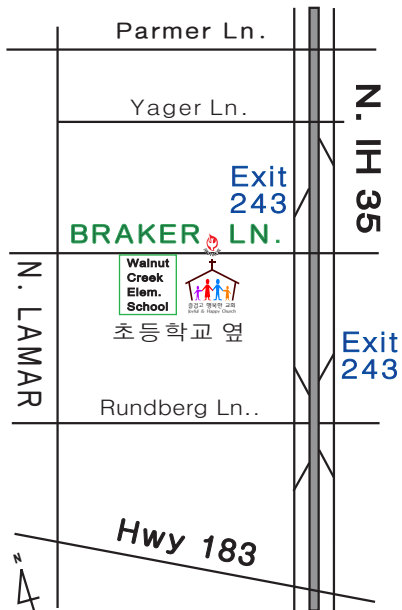

한국어 예배

주일 오전 11시 **한국어와 영어**
동시 통역예배

수요일 **중보기도** : 오전 11시

토요일 **중보기도** : 오전 9시

English Services

Sunday

Worship: 11:00 AM (with Korean)

Wednesday Prayer : 11:00 AM

Saturday Prayer : 9:00 AM

예수찬양교회 Praise Jesus Church

103 W. Braker Ln.
Austin, TX 78753
Ph. (512) 977-9977

Email:
kupc@kupc.com

담임목사 *Pastor*
Ph. (512) 301-5353

www.praisejesuschurch.net