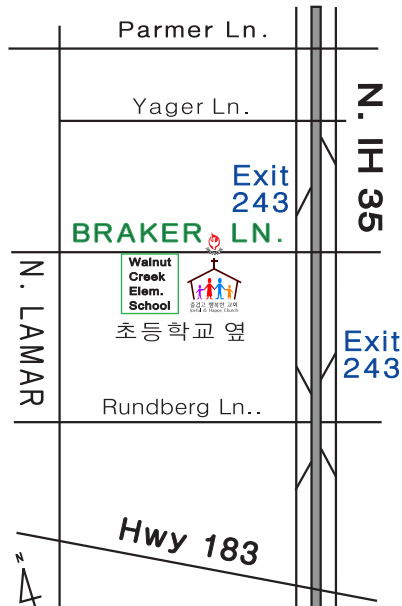

한국어 예배

주일 오전 11시   한국어와 영어
동시 통역예배

수요일 중보기도 : 오전 11시
토요일 중보기도 : 오전 9시

English Services

Sunday
Worship: 11:00 AM (with Korean)

Wednesday Prayer : 11:00 AM
Saturday Prayer : 9:00 AM

예수찬양교회 Praise Jesus Church

103 W. Braker Ln.
Austin, TX 78753
Ph. (512) 977-9977

Email:
kupc@kupc.com

담임목사 *Pastor*
Ph. (512) 301-5353

www.praisejesuschurch.net

예수찬양교회 Praise Jesus Church Hope Learning Center

2025년 3월 2일