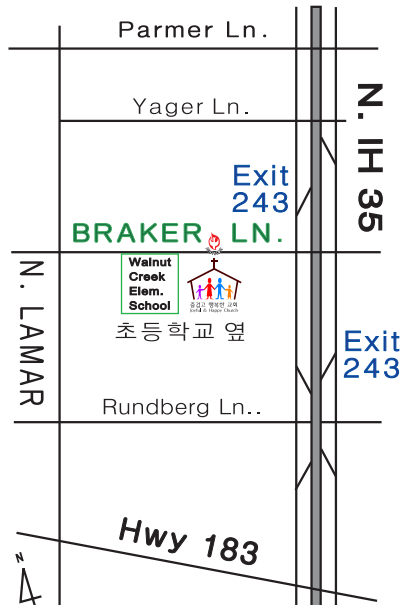

한국어 예배

주일 오전 11시 **한국어와 영어**
동시 통역예배

수요일 중보기도 : 오전 11시
토요일 중보기도 : 오전 9시

English Services

Sunday
Worship: 11:00 AM (with Korean)

Wednesday Prayer : 11:00 AM
Saturday Prayer : 9:00 AM

예수찬양교회 Praise Jesus Church

103 W. Braker Ln.
Austin, TX 78753
Ph. (512)977-9977

Email:
kupc@kupc.com

담임목사 *Pastor*
Ph. (512) 301-5353

www.praisejesuschurch.net