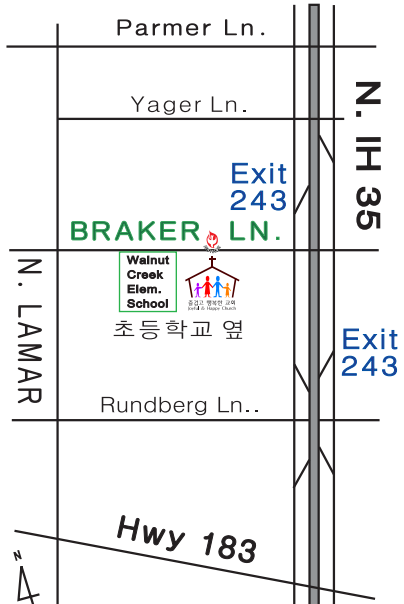

한국어 예배

주일 오전 11시   **한국어와 영어**
                             동시 통역예배
수요일 중보기도 :   오전 11시
토요일 중보기도 :   오전 9시

English Services

Sunday
Worship: 11:00 AM (with Korean)
Wednesday Prayer : 11:00 AM
Saturday Prayer : 9:00 AM

예수찬양교회 Praise Jesus Church

103 W. Braker Ln.
Austin, TX 78753
Ph. (512)977-9977

Email:
kupc@kupc.com

담임목사 *Pastor*
Ph. (512) 301-5353

www.praisejesuschurch.net