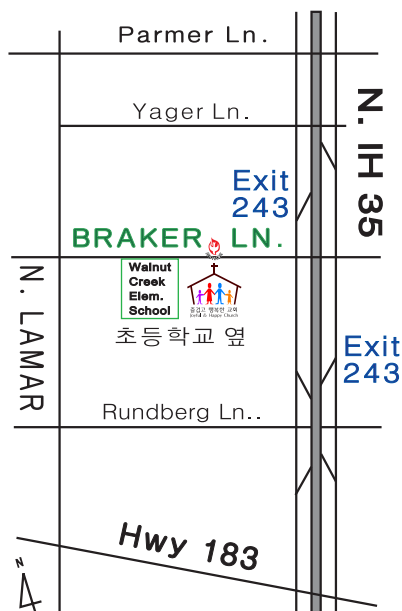

한국어 예배

주일 오전 11시 **한국어와 영어**
동시 통역예배
수요일 중보기도 : 오전 11시
토요일 중보기도 : 오전 9시

English Services

Sunday
Worship: 11:00 AM (with Korean)
Wednesday Prayer : 11:00 AM
Saturday Prayer : 9:00 AM

예수찬양교회 Praise Jesus Church

103 W. Braker Ln.
Austin, TX 78753
Ph. (512) 977-9977

Email:
kupc@kupc.com

담임목사 *Pastor*
Ph. (512) 301-5353

www.praisejesuschurch.net