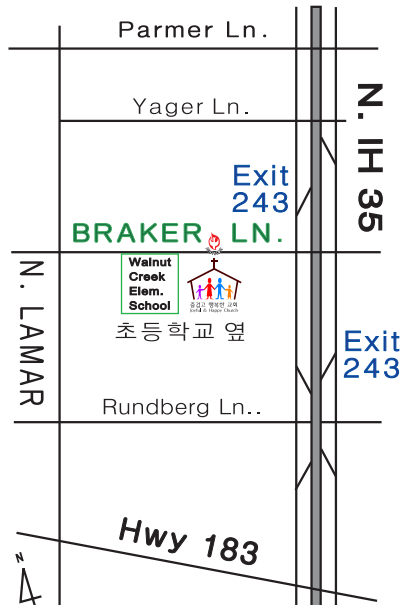

한국어 예배

주일 오전 11시 **한국어와 영어**
동시 통역예배

수요일 중보기도 : 오전 11시

토요일 중보기도 : 오전 9시

English Services

Sunday
Worship: 11:00 AM (with Korean)

Wednesday Prayer : 11:00 AM

Saturday Prayer : 9:00 AM

예수찬양교회 Praise Jesus Church

103 W. Braker Ln.
Austin, TX 78753
Ph. (512)977-9977

Email:
kupc@kupc.com

담임목사 *Pastor*
Ph. (512) 301-5353

www.praisejesuschurch.net