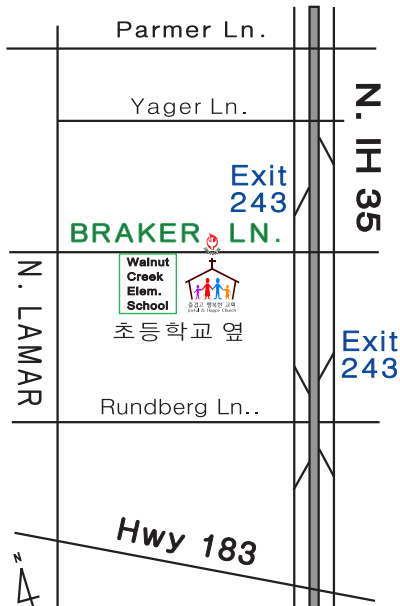

한국어 예배

주일 오전 11시 **한국어와 영어**
동시 통역예배
수요일 중보기도 : 오전 11시
토요일 중보기도 : 오전 9시

English Services

Sunday
Worship: 11:00 AM (with Korean)
Wednesday Prayer : 11:00 AM
Saturday Prayer : 9:00 AM

예수찬양교회 Praise Jesus Church

103 W. Braker Ln.
Austin, TX 78753
Ph. (512)977-9977

Email:
kupc@kupc.com

담임목사 *Pastor*
Ph. (512) 301-5353

www.praisejesuschurch.net