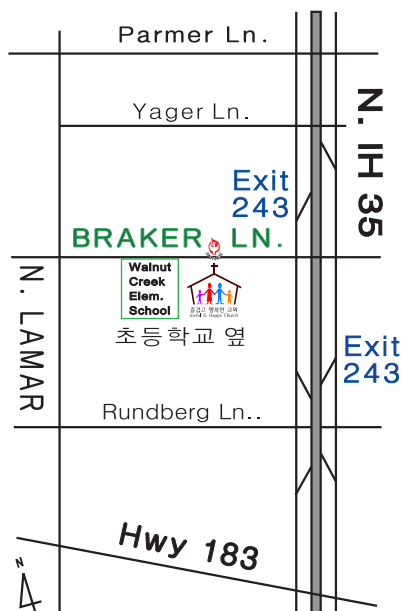

한국어 예배

주일 오전 11시   **한국어와 영어**
동시 통역예배

수요일 중보기도 :   오전 11시

토요일 중보기도 :   오전 9시

English Services

Sunday
Worship: 11:00 AM (with Korean)

Wednesday Prayer : 11:00 AM

Saturday Prayer :   9:00 AM

예수찬양교회 Praise Jesus Church

103 W. Braker Ln.
Austin, TX 78753
Ph. (512) 977-9977

Email:
kupc@kupc.com

담임목사 *Pastor*
Ph. (512) 301-5353

www.praisejesuschurch.net