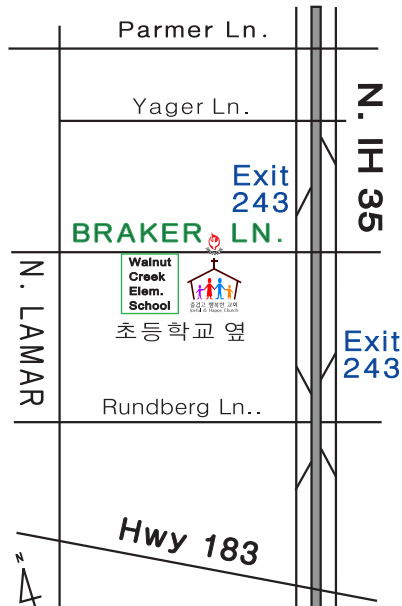

한국어 예배

주일 오전 11시   **한국어와 영어**
                                         동시 통역예배

수요일 중보기도 :   오전 11시
토요일 중보기도 :   오전 9시

English Services

Sunday
    Worship: 11:00 AM (with Korean)

Wednesday Prayer : 11:00 AM
Saturday Prayer :   9:00 AM

예수찬양교회 Praise Jesus Church

103 W. Braker Ln.
Austin, TX 78753
Ph. (512)977-9977

Email:
kupc@kupc.com

담임목사 *Pastor*
Ph. (512) 301-5353

www.praisejesuschurch.net