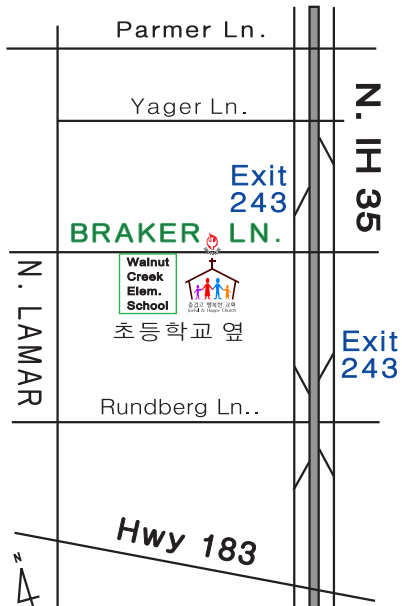

한국어 예배

주일 오전 11시 **한국어와 영어**
동시 통역예배

수요일 중보기도 : 오전 11시
토요일 중보기도 : 오전 9시

English Services

Sunday
Worship: 11:00 AM (with Korean)

Wednesday Prayer : 11:00 AM
Saturday Prayer : 9:00 AM

예수찬양교회 Praise Jesus Church

103 W. Braker Ln.
Austin, TX 78753
Ph. (512) 977-9977

Email:
kupc@kupc.com

담임목사 *Pastor*
Ph. (512) 301-5353

www.praisejesuschurch.net