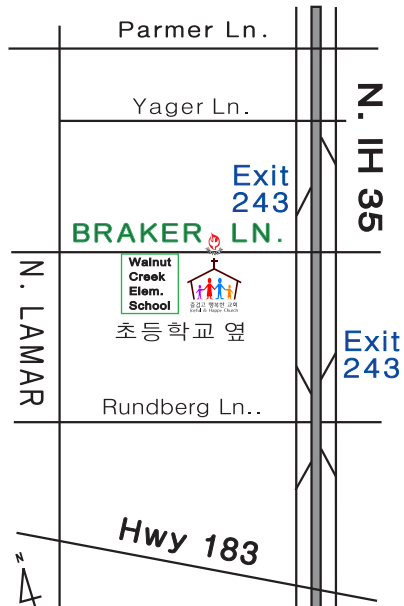

한국어 예배

주일 오전 11시   한국어와 영어
                            동시 예배

수요일 중보기도 : 오전 11시

토요일 중보기도 : 오전 9시

English Services

Sunday
Worship: 11:00 AM (with Korean)

Wednesday Prayer : 11:00 AM

Saturday Prayer : 9:00 AM

예수찬양교회 Praise Jesus Church

103 W. Braker Ln.
Austin, TX 78753
Ph. (512) 977-9977

Email:
kupc@kupc.com

담임목사 *Pastor*
Ph. (512) 301-5353

www.praisejesuschurch.net