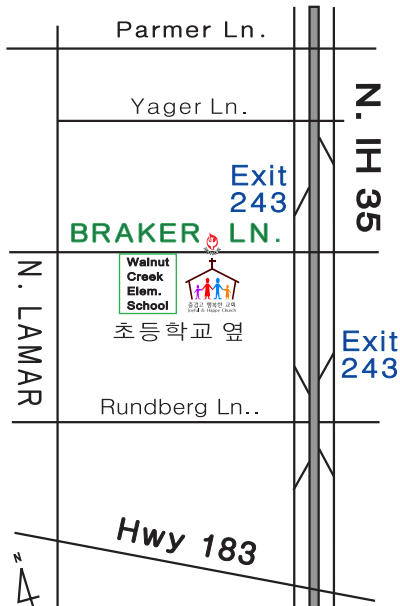

한국어 예배

주일 오전 11시   한국어와 영어
                                 동시 예배

수요일 중보기도 :   오전 11시

토요일 중보기도 :   오전 9시

English Services

Sunday
Worship: 11:00 AM (with Korean)

Wednesday Prayer : 11:00 AM

Saturday Prayer : 9:00 AM

예수찬양교회 Praise Jesus Church

103 W. Braker Ln.
Austin, TX 78753
Ph. (512)977-9977

Email:
kupc@kupc.com

담임목사 *Pastor*
Ph. (512) 301-5353

www.praisejesuschurch.net