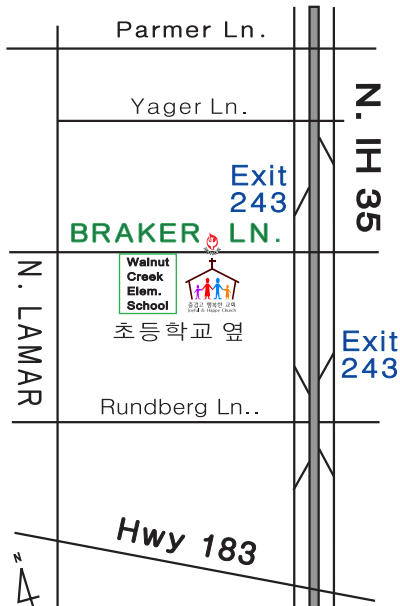

한국어 예배

주일 오전 11시   한국어와 영어
                                         동시 예배

수요일 중보기도 :   오전 11시

토요일 중보기도 :   오전 9시

English Services

Sunday
Worship: 11:00 AM (with Korean)

Wednesday Prayer : 11:00 AM

Saturday Prayer : 9:00 AM

예수찬양교회 Praise Jesus Church

103 W. Braker Ln.
Austin, TX 78753
Ph. (512)977-9977

Email:
kupc@kupc.com

담임목사 *Pastor*
Ph. (512) 301-5353

www.praisejesuschurch.net