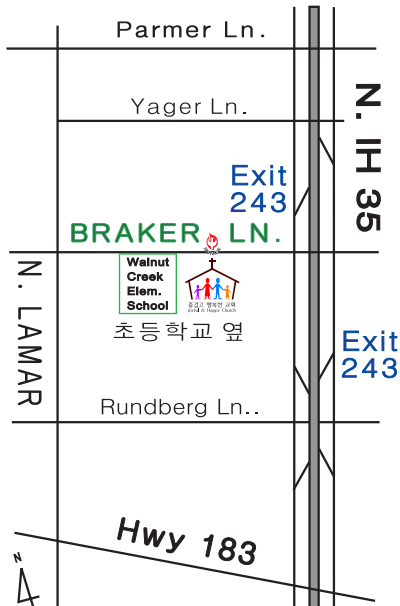

한국어 예배

주일 오전 11시   **한국어와 영어**
동시 예배
수요일 중보기도 :   오전 11시
토요일 중보기도 :   오전 9시

English Services

Sunday
Worship: 11:00 AM (with Korean)
Wednesday Prayer : 11:00 AM
Saturday Prayer : 9:00 AM

예수찬양교회 Praise Jesus Church

103 W. Braker Ln.
Austin, TX 78753
Ph. (512)977-9977

Email:
kupc@kupc.com

담임목사 *Pastor*
Ph. (512) 301-5353

www.praisejesuschurch.net