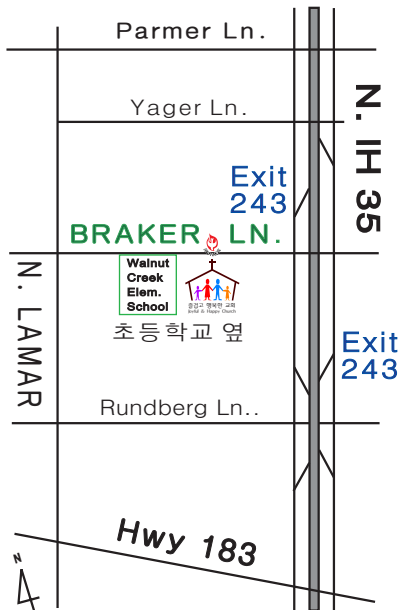

한국어 예배

주일 오전 11시 **한국어와 영어**
동시 예배

수요일 중보기도 : 오전 11시

토요일 중보기도 : 오전 9시

English Services

Sunday
Worship: 11:00 AM (with Korean)

Wednesday Prayer : 11:00 AM

Saturday Prayer : 9:00 AM

예수찬양교회 Praise Jesus Church

103 W. Braker Ln.
Austin, TX 78753
Ph. (512)977-9977

Email:
kupc@kupc.com

담임목사 *Pastor*
Ph. (512) 301-5353

www.praisejesuschurch.net