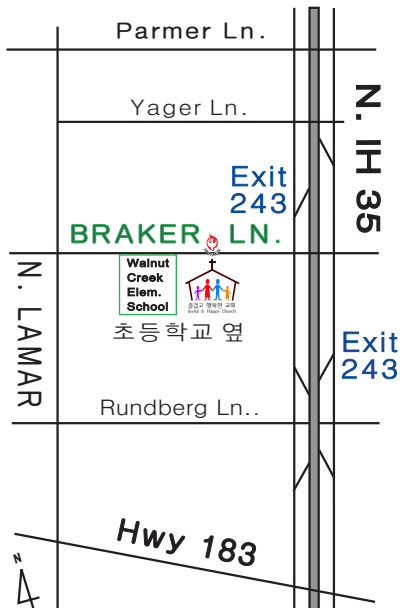

한국어 예배

주일 오전 11시 **한국어와 영어**
동시 예배
수요일 중보기도 : 오전 11시
토요일 중보기도 : 오전 9시

English Services

Sunday
Worship: 11:00 AM (with Korean)
Wednesday Prayer : 11:00 AM
Saturday Prayer : 9:00 AM

예수찬양교회 Praise Jesus Church

103 W. Braker Ln.
Austin, TX 78753
Ph. (512) 977-9977

Email:
kupc@kupc.com

담임목사 *Pastor*
Ph. (512) 301-5353

www.praisejesuschurch.net