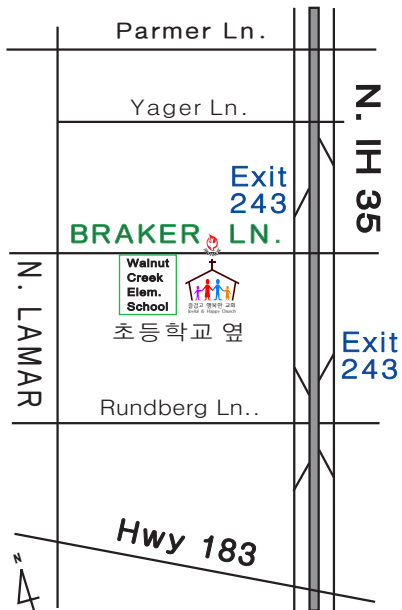

한국어 예배

주일 오전 11시 **한국어와 영어**
동시 예배

수요일 **중보기도** : 오전 11시
토요일 **중보기도** : 오전 9시

English Services

Sunday

Worship: 11:00 AM (with Korean)

Wednesday Prayer : 11:00 AM

Saturday Prayer : 9:00 AM

예수찬양교회 Praise Jesus Church

103 W. Braker Ln.
Austin, TX 78753
Ph. (512)977-9977

Email:
kupc@kupc.com

담임목사 *Pastor*
Ph. (512) 301-5353

www.praisejesuschurch.net