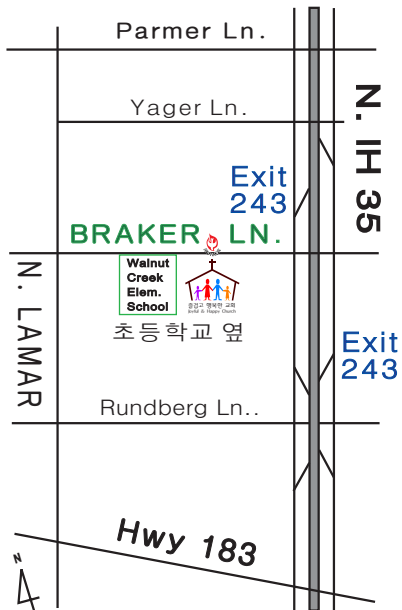

한국어 예배

주일 오전 11시   한국어와 영어
                                         동시 예배

수요일 중보기도 :   오전 11시

토요일 중보기도 :   오전 9시

English Services

Sunday
Worship: 11:00 AM (with Korean)

Wednesday Prayer : 11:00 AM

Saturday Prayer : 9:00 AM

예수찬양교회 Praise Jesus Church

103 W. Braker Ln.
Austin, TX 78753
Ph. (512)977-9977

Email:
kupc@kupc.com

담임목사 *Pastor*
Ph. (512) 301-5353

www.praisejesuschurch.net