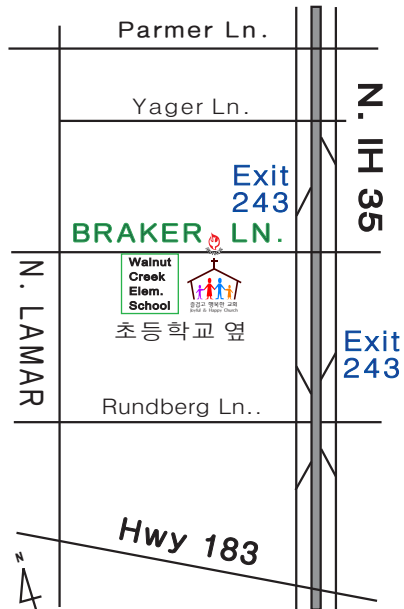

한국어 예배

주일 오전 11시 **한국어와 영어**
동시 예배

수요일 **중보기도** : 오전 11시

토요일 **중보기도** : 오전 9시

English Services

Sunday
Worship: 11:00 AM (with Korean)

Wednesday Prayer : 11:00 AM

Saturday Prayer : 9:00 AM

예수찬양교회 Praise Jesus Church

103 W. Braker Ln.
Austin, TX 78753
Ph. (512) 977-9977

Email:
kupc@kupc.com

담임목사 *Pastor*
Ph. (512) 301-5353

www.praisejesuschurch.net