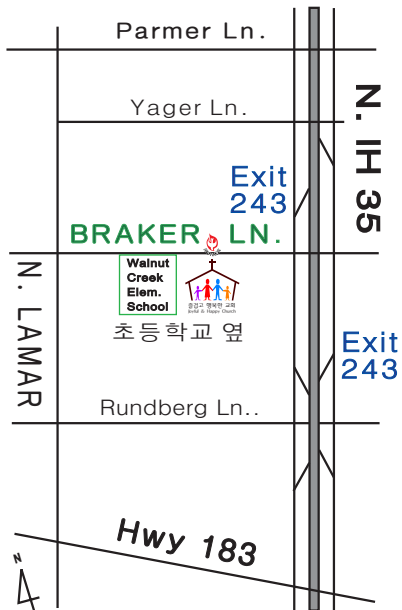

한국어 예배

주일 오전 11시 **한국어와 영어**
동시 예배
수요일 **중보기도** : 오전 11시
토요일 **중보기도** : 오전 9시

English Services

Sunday
Worship: 11:00 AM (with Korean)
Wednesday Prayer : 11:00 AM
Saturday Prayer : 9:00 AM

예수찬양교회 Praise Jesus Church

103 W. Braker Ln.
Austin, TX 78753
Ph. (512) 977-9977

Email:
kupc@kupc.com

담임목사 *Pastor*
Ph. (512) 301-5353

www.praisejesuschurch.net