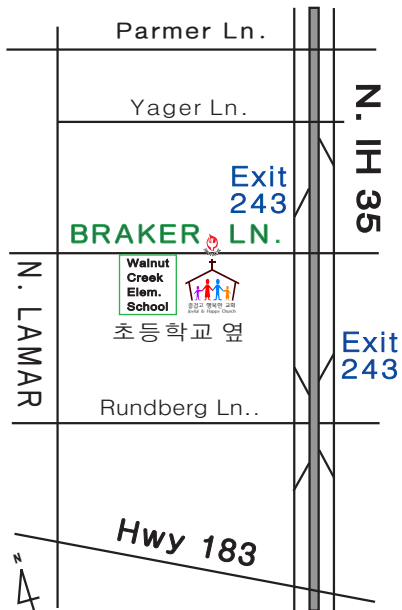

한국어 예배

주일 오전 11시 **한국어와 영어**
동시 예배

수요일 **중보기도** : 오전 11시

토요일 **중보기도** : 오전 9시

English Services

Sunday

Worship: 11:00 AM (with Korean)

Wednesday Prayer : 11:00 AM

Saturday Prayer : 9:00 AM

예수찬양교회 Praise Jesus Church

103 W. Braker Ln.
Austin, TX 78753
Ph. (512) 977-9977

Email:
kupc@kupc.com

담임목사 *Pastor*
Ph. (512) 301-5353

www.praisejesuschurch.net