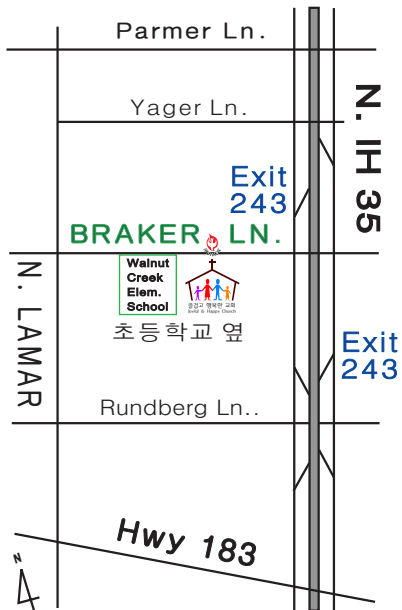

한국어 예배

주일 오전 11시 **한국어와 영어**
동시 통역 예배
수요일 오전 11시 **중보기도 모임**
토요일 오전 9시 **중보기도 모임**

English Services

Sunday (English and Korean)
Worship Service: 11:00 AM
Wednesday
Prayer Meeting: 11:00 AM
Saturday
Prayer Meeting: 9:00 AM

예수찬양교회
Praise Jesus Church
103 W. Braker Ln.
Austin, TX 78753
Ph. (512) 977-9977
Fax (512) 531-9015

Email:
kupc@kupc.com

담임목사 *Pastor*
Ph. (512) 301-5353

www.praisejesuschurch.net