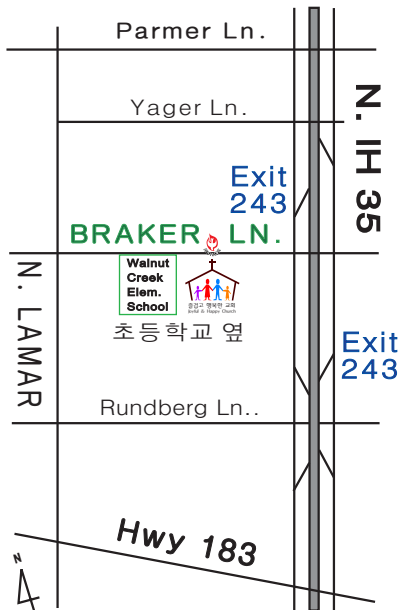

### Saturday

Prayer Meeting: 9:00 AM

**예수찬양교회**  
**Praise Jesus Church**  
 103 W. Braker Ln.  
 Austin, TX 78753  
 Ph. (512) 977-9977  
 Fax (512) 531-9015

Email:  
[kupc@kupc.com](mailto:kupc@kupc.com)