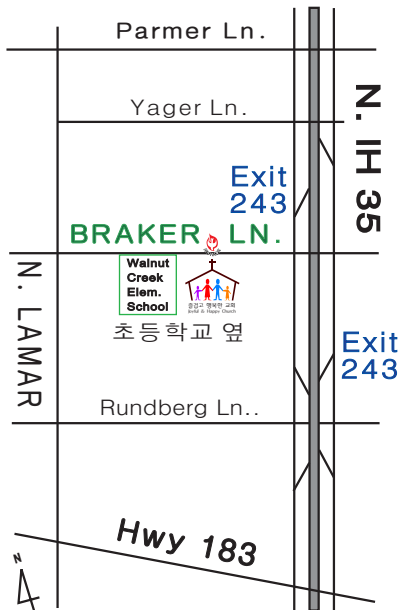

한국어 예배

주일	오전 11시	한국어와 영어 동시 통역 예배
수요일	오전 11시	중보기도 모임
토요일	오전 9시	중보기도 모임

English Services

Sunday (English and Korean)

Worship Service: 11:00 AM

Wednesday

Prayer Meeting: 11:00 AM

Saturday

Prayer Meeting: 9:00 AM

예수찬양교회
Praise Jesus Church
103 W. Braker Ln.
Austin, TX 78753
Ph. (512) 977-9977
Fax (512) 531-9015

Email:
kupc@kupc.com

담임목사 *Pastor*
Ph. (512) 301-5353

www.praisejesuschurch.net