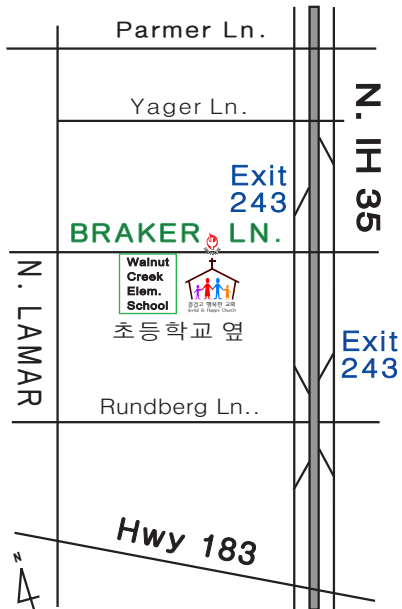

한국어 예배

주일 오전 11시 **한국어와 영어**
동시 통역 예배
수요일 오전 11시 **중보기도 모임**
토요일 오전 9시 **중보기도 모임**

English Services

Sunday (English and Korean)
Worship Service: 11:00 AM
Wednesday
Prayer Meeting: 11:00 AM
Saturday
Prayer Meeting: 9:00 AM

예수찬양교회
Praise Jesus Church
103 W. Braker Ln.
Austin, TX 78753
Ph. (512) 977-9977
Fax (512) 531-9015

Email:
kupc@kupc.com

담임목사 *Pastor*
Ph. (512) 301-5353

www.praisejesuschurch.net