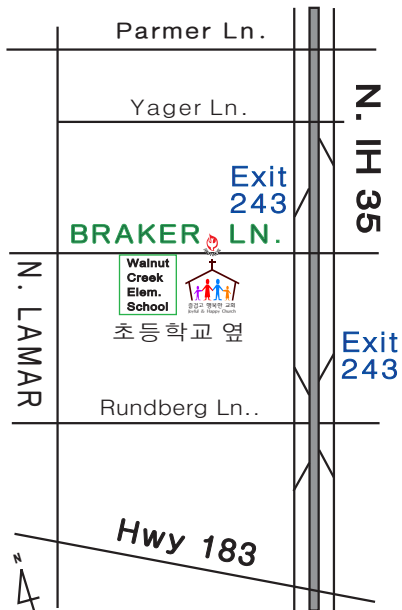

한국어 예배

주일 오전 11시 **한국어와 영어**
동시 통역 예배
수요일 오전 11시 **중보기도 모임**
토요일 오전 9시 **중보기도 모임**

English Services

Sunday (English and Korean)
Worship Service: 11:00 AM
Wednesday
Prayer Meeting: 11:00 AM
Saturday
Prayer Meeting: 9:00 AM

예수찬양교회
Praise Jesus Church
103 W. Braker Ln.
Austin, TX 78753
Ph. (512) 977-9977
Fax (512) 531-9015

Email:
kupc@kupc.com

담임목사 *Pastor*
Ph. (512) 301-5353

www.praisejesuschurch.net