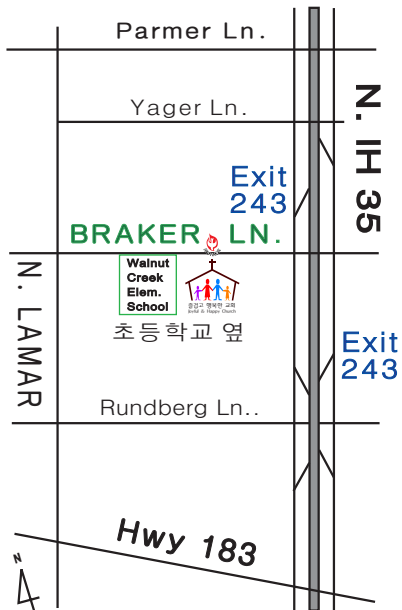

한국어 예배

주일 오전 11시 **한국어와 영어**
동시 통역 예배

수요일 오전 11시 **중보기도 모임**

토요일 오전 9시 **중보기도 모임**

English Services

Sunday (English and Korean)
Worship Service: 11:00 AM

Wednesday
Prayer Meeting: 11:00 AM

Saturday
Prayer Meeting: 9:00 AM

예수찬양교회
Praise Jesus Church
103 W. Braker Ln.
Austin, TX 78753
Ph. (512) 977-9977
Fax (512) 531-9015

Email:
kupc@kupc.com

담임목사 *Pastor*
Ph. (512) 301-5353

www.praisejesuschurch.net