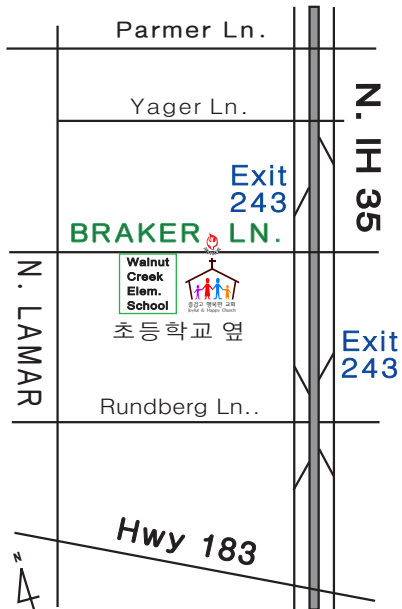

한국어 예배

주일	오전 11시	한국어와 영어 동시 통역 예배
수요일	오전 11시	중보기도 모임
토요일	오전 9시	중보기도 모임

English Services

Sunday (English and Korean)

Worship Service: 11:00 AM

Wednesday

Prayer Meeting: 11:00 AM

Saturday

Prayer Meeting: 9:00 AM

예수찬양교회
Praise Jesus Church
103 W. Braker Ln.
Austin, TX 78753
Ph. (512) 977-9977
Fax (512) 531-9015

Email:
kupc@kupc.com

담임목사 *Pastor*
Ph. (512) 301-5353

www.praisejesuschurch.net