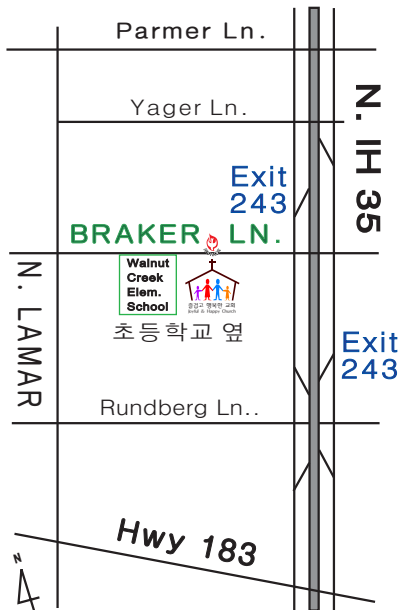

한국어 예배

주일	오전 11시	한국어와 영어 동시 통역 예배
수요일	오전 11시	중보기도 모임
토요일	오전 9시	중보기도 모임

English Services

Sunday (English and Korean)

Worship Service: 11:00 AM

Wednesday

Prayer Meeting: 11:00 AM

Saturday

Prayer Meeting: 9:00 AM