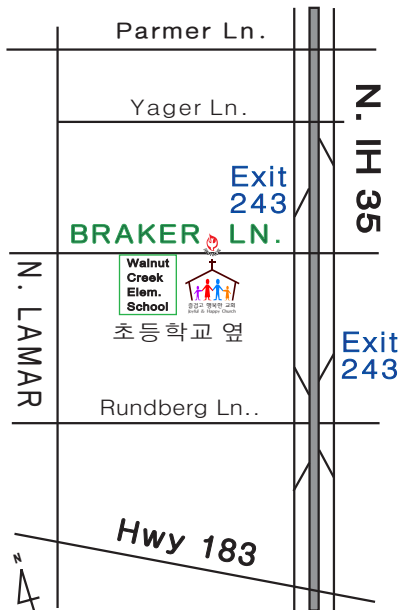

한국어 예배

주일	오전 11시	한국어와 영어 동시 통역 예배
수요일	오전 11시	중보기도 모임
토요일	오전 9시	중보기도 모임

English Services

Sunday (English and Korean)

Worship Service: 11:00 AM

Wednesday

Prayer Meeting: 11:00 AM

Saturday

Prayer Meeting: 9:00 AM

예수찬양교회
Praise Jesus Church
103 W. Braker Ln.
Austin, TX 78753
Ph. (512) 977-9977
Fax (512) 531-9015

Email:
kupc@kupc.com

담임목사 *Pastor*
Ph. (512) 301-5353

www.praisejesuschurch.net