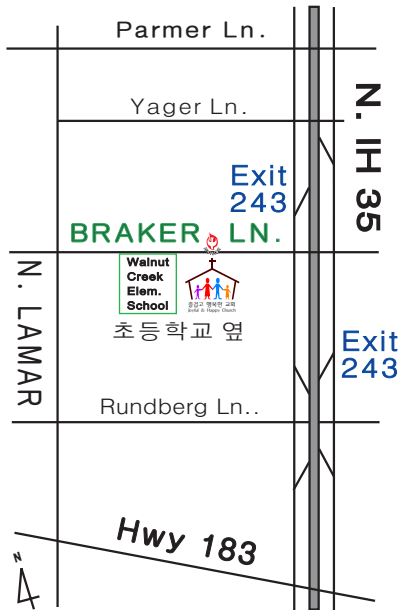

한국어 예배

주일 오전 11시   한국어 예배
영어 예배

대부분의 성도님들이 코로나 바이러스
접종을 받았으므로 예배실에서
예배를 드립니다. 하지만 실내에서는
반드시 마스크를 착용하시기 바랍니다.

English Services

Sunday
Worship Service: 11:00 AM

Since most saints are vaccinated, we
are worshipping in the Sanctuary.
However, everyone is required to
wear a mask during the service.

예수찬양교회
Praise Jesus Church
103 W. Braker Ln.
Austin, TX 78753
Ph. (512) 977-9977
Fax (512) 531-9015

Email:
kupc@kupc.com

담임목사 *Pastor*
Ph. (512) 301-5353

www.praisejesuschurch.net