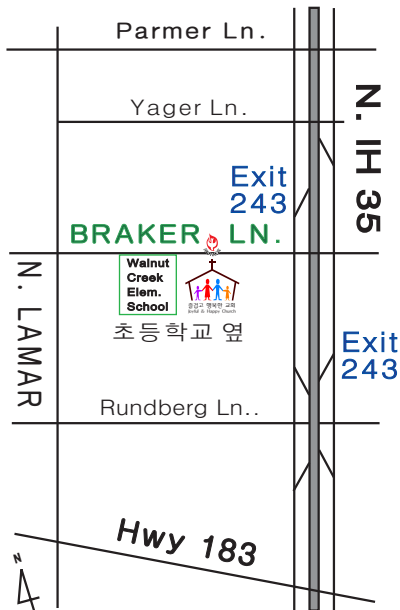

한국어 예배

주일 오전 11시 **한국어 예배**
영어 예배

대부분의 성도님들이 코로나 바이러스
접종을 받았으므로 예배실에서
예배를 드립니다. 하지만 실내에서는
반드시 마스크를 착용하시기 바랍니다.

English Services

Sunday

Worship Service: 11:00 AM

Since most saints are vaccinated, we
are worshipping in the Sanctuary.
However, everyone is required to
wear a mask during the service.