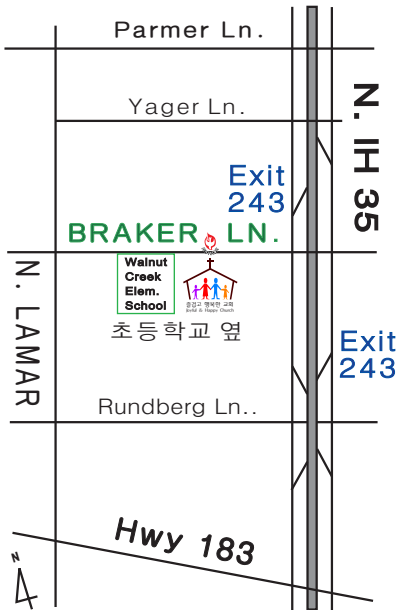

한국어 예배

주일 오전 11시 **한국어 예배**
영어 예배

대부분의 성도님들이 코로나 바이러스
접종을 받았으므로 예배실에서
예배를 드립니다. 하지만 실내에서는
반드시 마스크를 착용하시기 바랍니다.

English Services

Sunday
Worship Service: 11:00 AM

Since most saints are vaccinated, we
are worshipping in the Sanctuary.
However, everyone is required to
wear a mask during the service.

예수찬양교회
Praise Jesus Church
103 W. Braker Ln.
Austin, TX 78753
Ph. (512) 977-9977
Fax (512) 531-9015

Email:
kupc@kupc.com

담임목사 *Pastor*
Ph. (512) 301-5353

www.praisejesuschurch.net

예수찬양교회

Praise Jesus Church

Hope Learning Center

2021년 11월 28일

시편 100:4