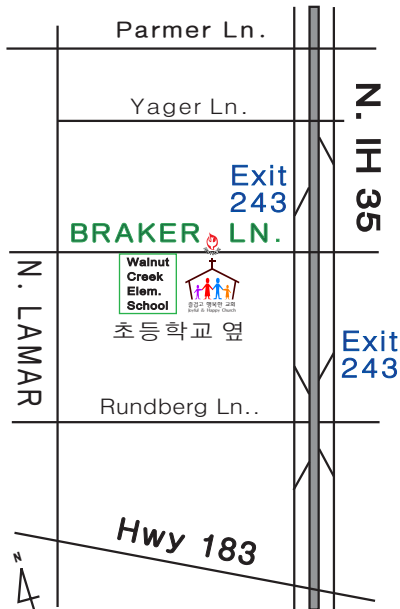

한국어 예배

주일 오전 11시   한국어 예배
영어 예배

대부분의 성도님들이 코로나 바이러스
접종을 받았으므로 예배실에서
예배를 드립니다. 하지만 실내에서는
반드시 마스크를 착용하시기 바랍니다.

English Services

Sunday
Worship Service: 11:00 AM

Since most saints are vaccinated, we
are worshipping in the Sanctuary.
However, everyone is required to
wear a mask during the service.

예수찬양교회
Praise Jesus Church
103 W. Braker Ln.
Austin, TX 78753
Ph. (512) 977-9977
Fax (512) 531-9015

Email:
kupc@kupc.com

담임목사 Pastor
Ph. (512) 301-5353

www.praisejesuschurch.net

예수찬양교회
Praise Jesus Church
Hope Learning Center

2021년 6월 27일

시편 100:4