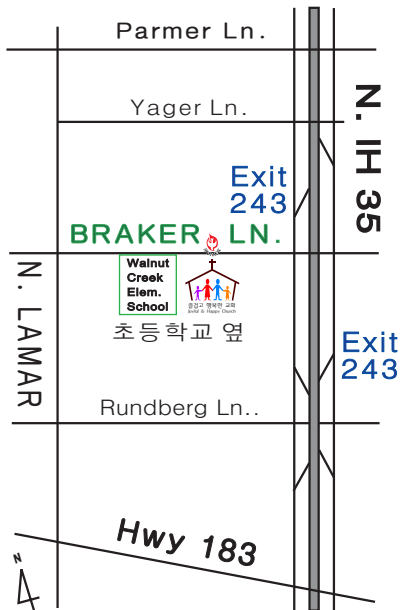

한국어 예배

주일 오전 11시   한국어 예배
영어 예배

대부분의 성도님들이 코로나 바이러스
접종을 받았으므로 예배실에서
예배를 드립니다. 하지만 실내에서는
반드시 마스크를 착용하시기 바랍니다.

English Services

Sunday

Worship Service: 11:00 AM

Since most saints are vaccinated, we
are worshipping in the Sanctuary.
However, everyone is required to
wear a mask during the service.

예수찬양교회
Praise Jesus Church
103 W. Braker Ln.
Austin, TX 78753
Ph. (512) 977-9977
Fax (512) 531-9015

Email:
kupc@kupc.com

담임목사 *Pastor*
Ph. (512) 301-5353

www.praisejesuschurch.net