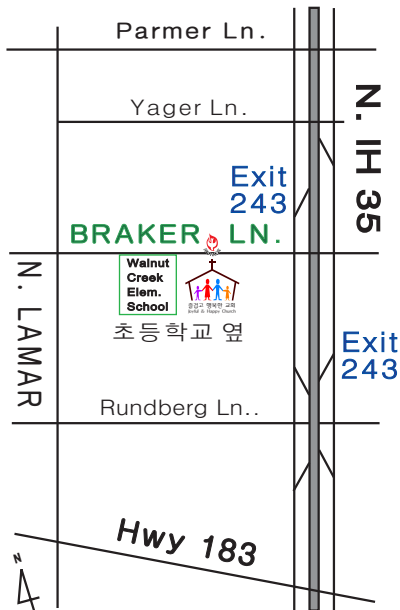

한국어 예배

주일 오전 11시   한국어 예배
영어 예배

대부분의 성도님들이 코로나 바이러스
접종을 받았으므로 예배실에서
예배를 드립니다. 하지만 실내에서는
반드시 마스크를 착용하시기 바랍니다.

English Services

Sunday

Worship Service: 11:00 AM

Since most saints are vaccinated, we
are worshipping in the Sanctuary.
However, everyone is required to
wear a mask during the service.

예수찬양교회
Praise Jesus Church
103 W. Braker Ln.
Austin, TX 78753
Ph. (512) 977-9977
Fax (512) 531-9015

Email:
kupc@kupc.com

담임목사 Pastor
Ph. (512) 301-5353

www.praisejesuschurch.net

예수찬양교회
Praise Jesus Church
Hope Learning Center

2021년 5월 9일

오늘은 어머니날입니다