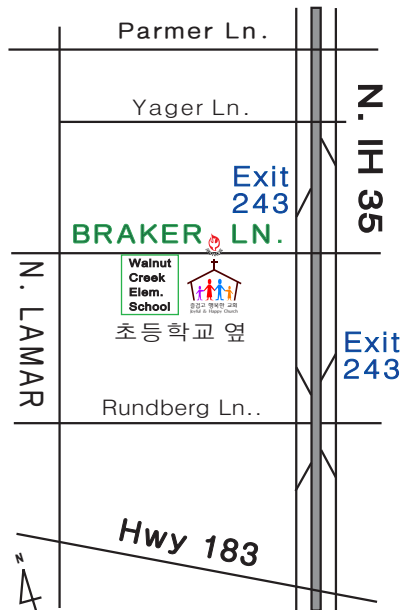

한국어 예배

주일 오전 11시 **한국어 예배**
영어 예배

코로나바이러스로 인해 공원같은 분위기
가운데 드라이브인 예배를 드립니다.
주님께서 당신과 함께하시고
주를 위해 사는 동안 복을 주소서.

English Services

Sunday

Worship Service: 11:00 AM

Due to CoronaVirus Pandemic, we are
having a Drive-in Sunday Service only
in a Park environment.

May the Lord be with you and
bless you as you live for Him.

예수찬양교회
Praise Jesus Church
103 W. Braker Ln.
Austin, TX 78753
Ph. (512) 977-9977
Fax (512) 531-9015

Email:
kupc@kupc.com

담임목사 *Pastor*
Ph. (512) 301-5353

www.praisejesuschurch.net

예수찬양교회
Praise Jesus Church
Hope Learning Center

2021년 5월 2일

시편 100:4