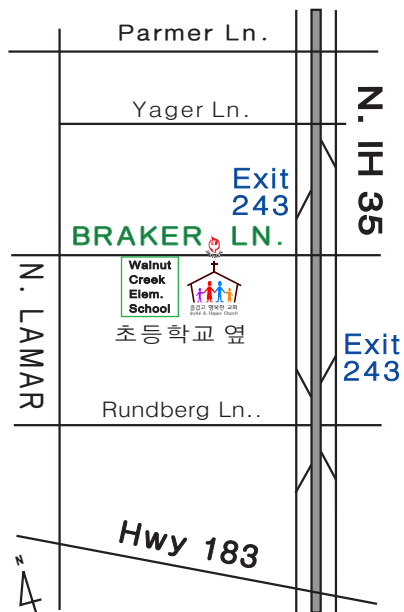

한국어 예배

주일 오전 11시 **한국어 예배**
영어 예배

코로나바이러스로 인해 공원같은 분위기
가운데 드라이브인 예배를 드립니다.
주님께서 당신과 함께하시고
주를 위해 사는 동안 복을 주소서.

English Services

Sunday

Worship Service: 11:00 AM

Due to CoronaVirus Pandemic, we are
having a Drive-in Sunday Service only
in a Park environment.

May the Lord be with you and
bless you as you live for Him.

예수찬양교회
Praise Jesus Church
103 W. Braker Ln.
Austin, TX 78753
Ph. (512) 977-9977
Fax (512) 531-9015

Email:
kupc@kupc.com

담임목사 *Pastor*
Ph. (512) 301-5353

www.praisejesuschurch.net