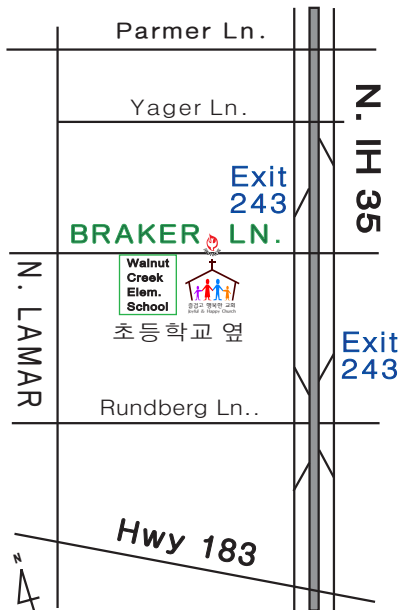

한국어 예배

주일 오전 11시 **한국어 예배**
영어 예배

코로나바이러스로 인해 공원같은 분위기
가운데 드라이브인 예배를 드립니다.
주님께서 당신과 함께하시고
주를 위해 사는 동안 복을 주소서.

English Services

Sunday

Worship Service: 11:00 AM

Due to CoronaVirus Pandemic, we are
having a Drive-in Sunday Service only
in a Park environment.

May the Lord be with you and
bless you as you live for Him.