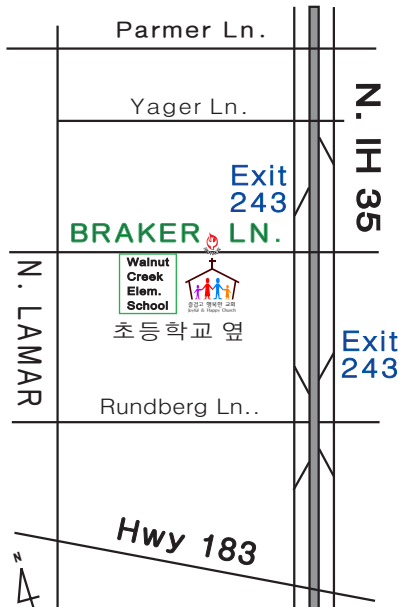

한국어 예배

주일 오전 11시   한국어 예배
영어 예배

코로나바이러스로 인해 공원같은 분위기
가운데 드라이브인 예배를 드립니다.

주님께서 당신과 함께하시고
주를 위해 사는 동안 복을 주소서.

English Services

Sunday

Worship Service: 11:00 AM

Due to CoronaVirus Pandemic, we are
having a Drive-in Sunday Service only
in a Park environment.

May the Lord be with you and
bless you as you live for Him.

예수찬양교회
Praise Jesus Church
103 W. Braker Ln.
Austin, TX 78753
Ph. (512) 977-9977
Fax (512) 531-9015

Email:
office@praisejesuschurch.org

담임목사 Pastor
Ph. (512) 301-5353
pastor@praisejesuschurch.org

www.praisejesuschurch.org

예수찬양교회

Praise Jesus Church

Hope Learning Center

2021년 2월 28일

시편 100:4