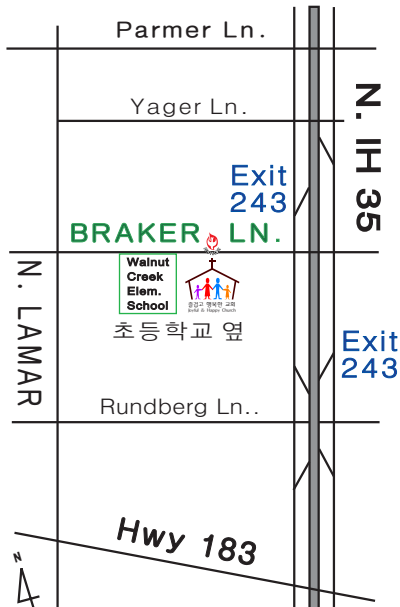

한국어 예배

주일 오전 11시 **한국어 예배**
영어 예배

코로나바이러스로 인해 공원같은 분위기
가운데 드라이브인 예배를 드립니다.
주님께서 당신과 함께하시고
주를 위해 사는 동안 복을 주소서.

English Services

Sunday

Worship Service: 11:00 AM

Due to CoronaVirus Pandemic, we are
having a Drive-in Sunday Service only
in a Park environment.

May the Lord be with you and
bless you as you live for Him.

예수찬양교회
Praise Jesus Church
103 W. Braker Ln.
Austin, TX 78753
Ph. (512) 977-9977
Fax (512) 531-9015

Email:
office@praisejesuschurch.org

담임목사 *Pastor*
Ph. (512) 301-5353
pastor@praisejesuschurch.org

www.praisejesuschurch.org